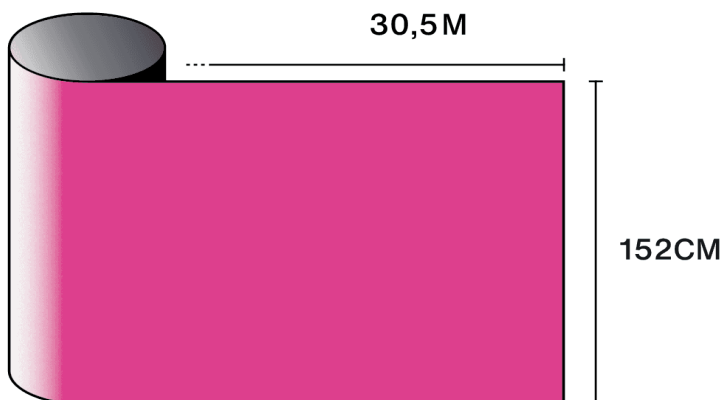

Egenskaper

Garanti
5 år

Brandmotståndsklass
M1

Förvaring under rekommenderade förhållanden
3 år

REACH / RoHS
Överensstämmer

Tillgängliga bredder
152 cm

Installationstyp
Inomhus

Färg från utsidan
Rosa

Längd
30.5 m

Produktens koldioxidavtryck (LCA)
1.56 kgCO₂e/m²

Optiska och solrelaterade egenskaper

UV-avvisning (%) 95

Transmission av synligt ljus (%) 25

Lim Tryckkänsligt akryl

Appliceringsråd

Vertikal situation och för en standard glasyta

Klart enkelglas ✓

Tonat enkelglas ✓

Reflekterande tonat enkelglas ✓

Klart isolerglas ✓

Tonat isolerglas !

Reflekterande tonat isolerglas ✓

Gasfyllt isolerglas - Low E !

Stadip Ext. klart isolerglas ✓

Stadip Int. klart isolerglas !

✓ Ja   ✗ Ej rekommenderat   ! Försiktighet

Konstruktion

1. 1 Repskyddande hård beläggning som ger ytskydd, hållbarhet och lätt rengöring
2. 2 Färgad polyester med hög optisk kvalitet
3. 3 PS-lim, polymeriseras med glas inom 15 dagar
4. 4 Skydd PET-liner, engång efter installation

Sammansättning
PET

Tjocklek
40 µm

Detaljer

Installations- och underhållsråd

Använd Slide On (600-FO2) eller Film On (600-F0355) utspädd till 2 cL/L vatten för installation och rengöring. Rengör inte under minst en månad efter installation och applicera inga klistermärken/adhesiver på filmen.

Få åtkomst till videon med installations- och underhållsråd