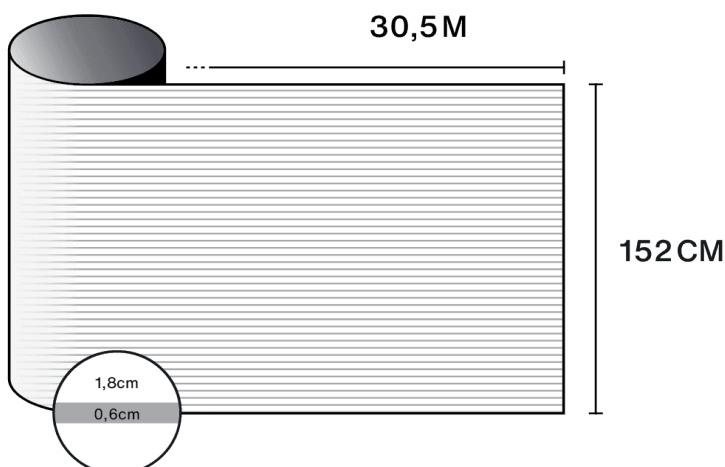

Egenskaper

Garanti
5 år

Brandmotståndsklass
M1

Förvaring under rekommenderade förhållanden
3 år

REACH / RoHS
Överensstämmer

Tillgängliga bredder
152 cm

Installationstyp
Inomhus

Färg från utsidan
Frostad

Längd
30.5 m

Produktens koldioxidavtryck (LCA)
1.56 kgCO₂e/m²

Optiska och solrelaterade egenskaper

UV-avvisning (%) 90

Transmission av synligt ljus (%) 54

Lim Tryckkänsligt akryl

Appliceringsråd

Vertikal situation och för en standard glasyta

Klart enkelglas ✓

Tonat enkelglas ✓

Reflekterande tonat enkelglas ✓

Klart isolerglas ✓

Tonat isolerglas ✓

Reflekterande tonat isolerglas ✓

Gasfyllt isolerglas - Low E ✓

Stadip Ext. klart isolerglas ✓

Stadip Int. klart isolerglas ✓

✓ Ja   × Ej rekommenderat   ! Försiktighet

Konstruktion

1. 1 Polyester med hög optisk kvalitet med tryckt design
2. 2 PS-lim, polymeriseras med glas inom 15 dagar
3. 3 Skydd PET-liner, engång efter installation

Sammansättning
PET

Tjocklek
40 µm

Detaljer

Installations- och underhållsråd

Använd Slide On (600-FO2) eller Film On (600-F0355) utspädd till 2 cL/L vatten för installation och rengöring. Rengör inte under minst en månad efter installation och applicera inga klistermärken/adhesiver på filmen.

Få åtkomst till videon med installations- och underhållsråd