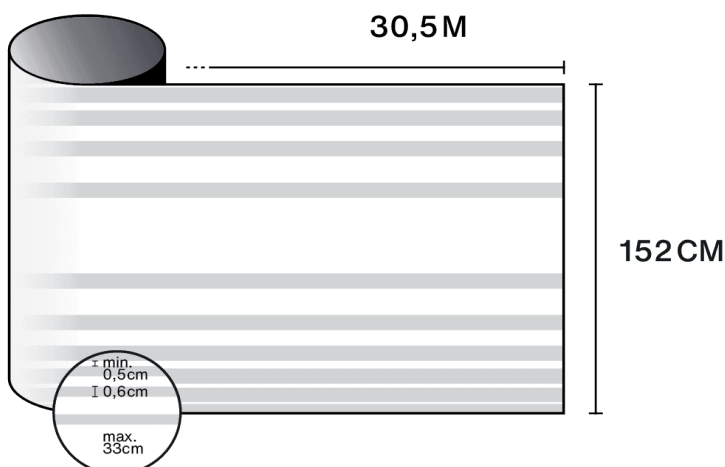

Egenskaper

Garanti
5 år

Brandmotståndsklass
M1

Förvaring under rekommenderade förhållanden
3 år

REACH / RoHS
Överensstämmer

Tillgängliga bredder
152 cm

Installationstyp
Inomhus

Färg från utsidan
Frostad

Längd
30.5 m

Produktens koldioxidavtryck (LCA)
1.56 kgCO₂e/m²

Optiska och solrelaterade egenskaper

UV-avvisning (%) 90

Transmission av synligt ljus (%) 54

Lim Tryckkänsligt akryl

Appliceringsråd

Vertikal situation och för en standard glasyta

Klart enkelglas ✓

Tonat enkelglas ✓

Reflekterande tonat enkelglas ✓

Klart isolerglas ✓

Tonat isolerglas ✓

Reflekterande tonat isolerglas ✓

Gasfyllt isolerglas - Low E ✓

Stadip Ext. klart isolerglas ✓

Stadip Int. klart isolerglas ✓

✓ Ja   × Ej rekommenderat   ! Försiktighet

Konstruktion

1. 1 Polyester med hög optisk kvalitet med tryckt design
2. 2 PS-lim, polymeriseras med glas inom 15 dagar
3. 3 Skydd PET-liner, engång efter installation

Sammansättning
PET

Tjocklek
40 µm

Detaljer

Installations- och underhållsråd

Använd Slide On (600-FO2) eller Film On (600-F0355) utspädd till 2 cL/L vatten för installation och rengöring. Rengör inte under minst en månad efter installation och applicera inga klistermärken/adhesiver på filmen.

Få åtkomst till videon med installations- och underhållsråd