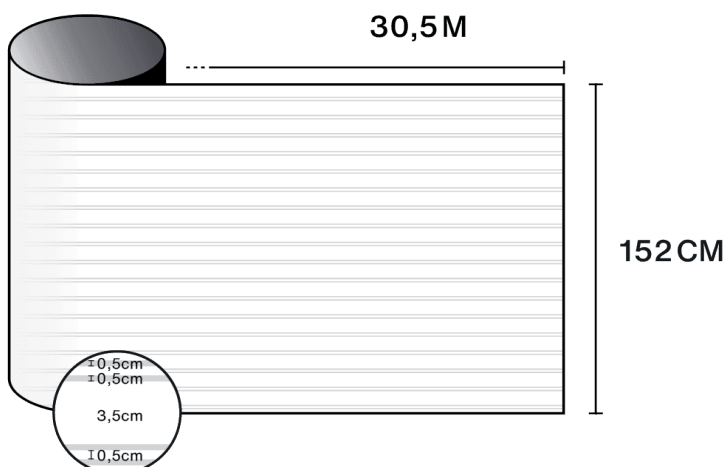

Egenskaper

- **Garanti**
  5 år
- **Brandmotståndsklass**
  M1
- **Förvaring under rekommenderade förhållanden**
  3 år
- **REACH / RoHS**
  Överensstämmer
- **Tillgängliga bredder**
  152 cm
- **Installationstyp**
  Inomhus
- **Färg från utsidan**
  Frostad
- **Längd**
  30.5 m
- **Produktens koldioxidavtryck (LCA)**
  1.56 kgCO₂e/m²

Optiska och solrelaterade egenskaper

UV-avvisning (%)	90
Transmission av synligt ljus (%)	54
Lim	Tryckkänsligt akryl

Appliceringsråd

Vertikal situation och för en standard glasyta

Klart enkelglas	✓
Tonat enkelglas	✓
Reflekterande tonat enkelglas	✓
Klart isolerglas	✓
Tonat isolerglas	✓
Reflekterande tonat isolerglas	✓
Gasfyllt isolerglas - Low E	✓
Stadip Ext. klart isolerglas	✓
Stadip Int. klart isolerglas	✓

✓ Ja   ✗ Ej rekommenderat   ! Försiktighet

Konstruktion

1. 1 Polyester med hög optisk kvalitet med tryckt design
2. 2 PS-lim, polymeriseras med glas inom 15 dagar
3. 3 Skydd PET-liner, engång efter installation

- **Sammansättning**
  PET
- **Tjocklek**
  40 µm

Detaljer

Installations- och underhållsråd

Använd Slide On (600-FO2) eller Film On (600-F0355) utspädd till 2 cL/L vatten för installation och rengöring. Rengör inte under minst en månad efter installation och applicera inga klistermärken/adhesiver på filmen.

Få åtkomst till videon med installations- och underhållsråd