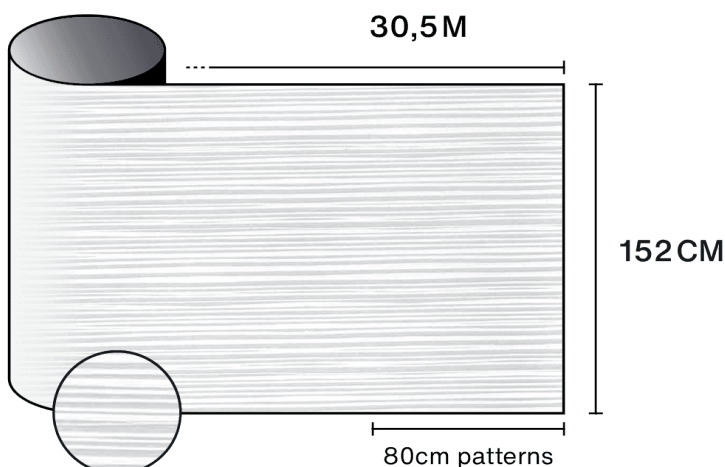

Egenskaper

Garanti
5 år

Brandmotståndsklass
M1

Förvaring under rekommenderade förhållanden
3 år

REACH / RoHS
Överensstämmer

Tillgängliga bredder
152 cm

Installationstyp
Inomhus

Färg från utsidan
Frostad

Längd
30.5 m

Produktens koldioxidavtryck (LCA)
1.56 kgCO₂e/m²

Optiska och solrelaterade egenskaper

UV-avvisning (%) 90

Transmission av synligt ljus (%) 80

Lim Tryckkänsligt akryl

Appliceringsråd

Vertikal situation och för en standard glasyta

Klart enkelglas ✓

Tonat enkelglas ✓

Reflekterande tonat enkelglas ✓

Klart isolerglas ✓

Tonat isolerglas ✓

Reflekterande tonat isolerglas ✓

Gasfyllt isolerglas - Low E ✓

Stadip Ext. klart isolerglas ✓

Stadip Int. klart isolerglas ✓

✓ Ja   × Ej rekommenderat   ! Försiktighet

Konstruktion

1. 1 Polyester med hög optisk kvalitet med tryckt design
2. 2 PS-lim, polymeriseras med glas inom 15 dagar
3. 3 Skydd PET-liner, engång efter installation

Sammansättning
PET

Tjocklek
40 µm

Detaljer

Installations- och underhållsråd

Använd Slide On (600-FO2) eller Film On (600-F0355) utspädd till 2 cL/L vatten för installation och rengöring. Rengör inte under minst en månad efter installation och applicera inga klistermärken/adhesiver på filmen.

Få åtkomst till videon med installations- och underhållsråd