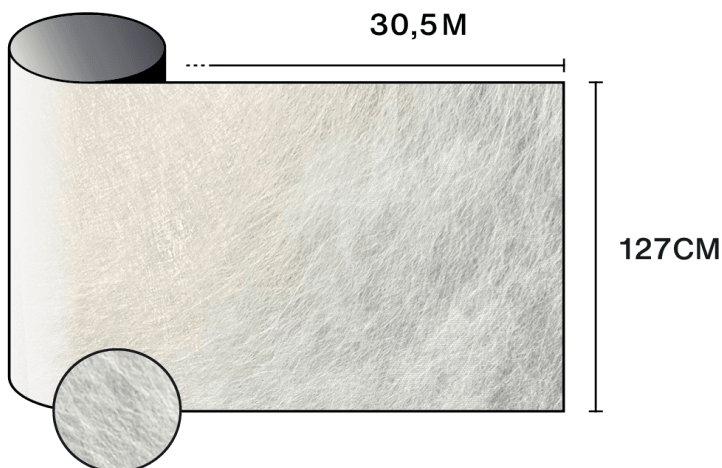

Egenskaper

Garanti
5 år

Brandmotståndsklass
M1

Förvaring under rekommenderade förhållanden
3 år

REACH / RoHS
Överensstämmer

Tillgängliga bredder
127 cm

Installationstyp
Inomhus

Färg från utsidan
Frostad

Längd
30.5 m

Produktens koldioxidavtryck (LCA)
1.56 kgCO₂e/m²

Optiska och solrelaterade egenskaper

UV-avvisning (%) 90

Transmission av synligt ljus (%) 47

Lim Tryckkänsligt akryl

Appliceringsråd

Vertikal situation och för en standard glasyta

Klart enkelglas ✓

Tonat enkelglas ✓

Reflekterande tonat enkelglas ✓

Klart isolerglas ✓

Tonat isolerglas ✓

Reflekterande tonat isolerglas ✓

Gasfyllt isolerglas - Low E ✓

Stadip Ext. klart isolerglas ✓

Stadip Int. klart isolerglas ✓

✓ Ja   × Ej rekommenderat   ! Försiktighet

Konstruktion

1. 1 Polyester med hög optisk kvalitet med tryckt design
2. 2 PS-lim, polymeriseras med glas inom 15 dagar
3. 3 Skydd PET-liner, engång efter installation

Sammansättning
PET

Tjocklek
150 µm

Detaljer

Installations- och underhållsråd

Använd Slide On (600-FO2) eller Film On (600-F0355) utspädd till 2 cL/L vatten för installation och rengöring. Rengör inte under minst en månad efter installation och applicera inga klistermärken/adhesiver på filmen.

Få åtkomst till videon med installations- och underhållsråd