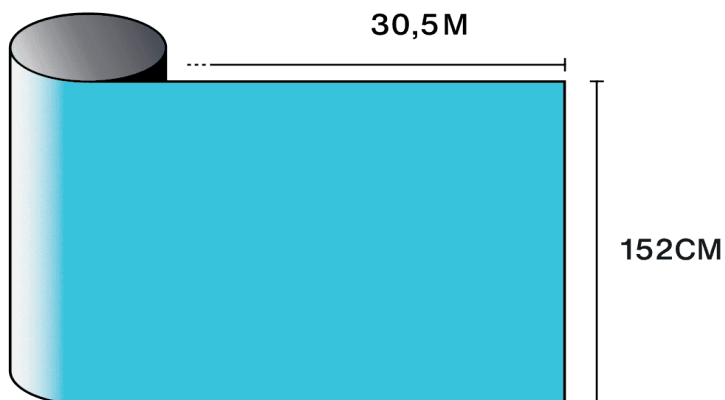

Egenskaper

- **Garanti**
  5 år
- **Brandmotståndsklass**
  M1
- **Förvaring under rekommenderade förhållanden**
  3 år
- **REACH / RoHS**
  Överensstämmer
- **Tillgängliga bredder**
  152 cm
- **Installationstyp**
  Inomhus
- **Färg från utsidan**
  Turkos
- **Längd**
  30.5 m
- **Produktens koldioxidavtryck (LCA)**
  1.56 kgCO₂e/m²

Konstruktion

1. 1 Repskyddande hård beläggning som ger ytskydd, hållbarhet och lätt rengöring
2. 2 Färgad polyester med hög optisk kvalitet
3. 3 PS-lim, polymeriseras med glas inom 15 dagar
4. 4 Skydd PET-liner, engång efter installation

- **Sammansättning**
  PET
- **Tjocklek**
  40 µm

Optiska och solrelaterade egenskaper

UV-avvisning (%)	99
Transmission av synligt ljus (%)	44
Lim	Tryckkänsligt akryl

Appliceringsråd

Vertikal situation och för en standard glasyta

Klart enkelglas	✓
Tonat enkelglas	!
Reflekterande tonat enkelglas	✓
Klart isolerglas	✓
Tonat isolerglas	!
Reflekterande tonat isolerglas	✓
Gasfyllt isolerglas - Low E	✓
Stadip Ext. klart isolerglas	✓
Stadip Int. klart isolerglas	!

✓ Ja   ✗ Ej rekommenderat   ! Försiktighet

Detaljer

Installations- och underhållsråd

Använd Slide On (600-FO2) eller Film On (600-F0355) utspädd till 2 cL/L vatten för installation och rengöring. Rengör inte under minst en månad efter installation och applicera inga klistermärken/adhesiver på filmen.

Få åtkomst till videon med installations- och underhållsråd