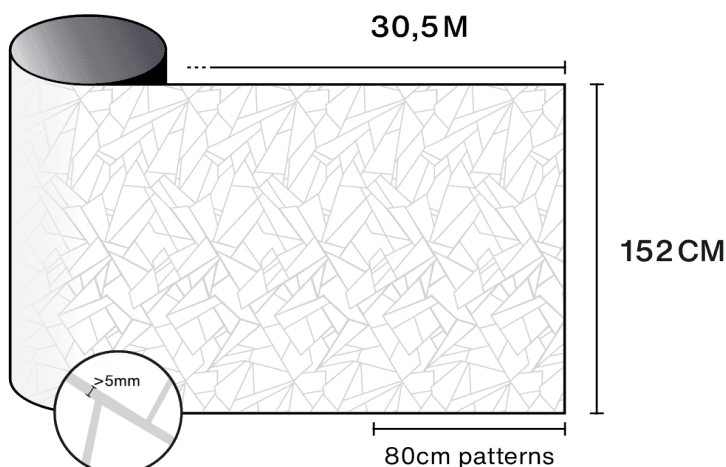

Egenskaper

Garanti
5 år

Brandmotståndsklass
M1

Förvaring under rekommenderade förhållanden
3 år

REACH / RoHS
Överensstämmer

Tillgängliga bredder
152 cm

Installationstyp
Inomhus

Färg från utsidan
Frostad

Längd
30.5 m

Produktens koldioxidavtryck (LCA)
1.56 kgCO₂e/m²

Optiska och solrelaterade egenskaper

UV-avvisning (%) 90

Transmission av synligt ljus (%) 55

Lim Tryckkänsligt akryl

Appliceringsråd

Vertikal situation och för en standard glasyta

Klart enkelglas ✓

Tonat enkelglas ✓

Reflekterande tonat enkelglas ✓

Klart isolerglas ✓

Tonat isolerglas ✓

Reflekterande tonat isolerglas ✓

Gasfyllt isolerglas - Low E ✓

Stadip Ext. klart isolerglas ✓

Stadip Int. klart isolerglas ✓

✓ Ja   × Ej rekommenderat   ! Försiktighet

Konstruktion

1. 1 Polyester med hög optisk kvalitet med tryckt design
2. 2 PS-lim, polymeriseras med glas inom 15 dagar
3. 3 Skydd PET-liner, engång efter installation

Sammansättning
PET

Tjocklek
40 µm

Detaljer

Installations- och underhållsråd

Använd Slide On (600-FO2) eller Film On (600-F0355) utspädd till 2 cL/L vatten för installation och rengöring. Rengör inte under minst en månad efter installation och applicera inga klistermärken/adhesiver på filmen.

Få åtkomst till videon med installations- och underhållsråd