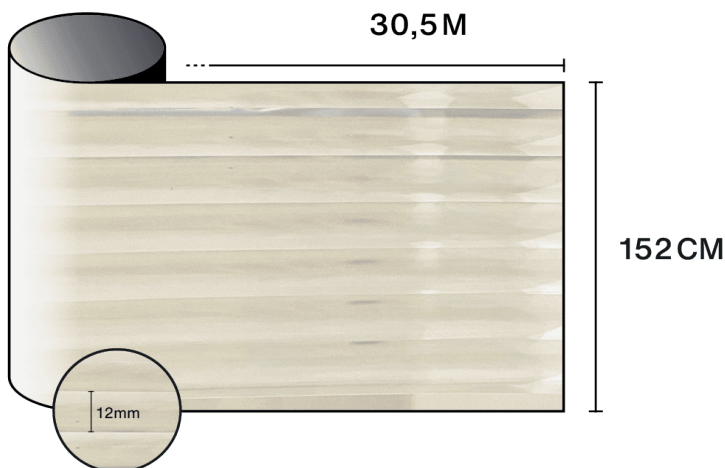

Egenskaper

Garanti
5 år

Brandmotståndsklass
M1

Förvaring under rekommenderade förhållanden
3 år

REACH / RoHS
Överensstämmer

Tillgängliga bredder
152 cm

Installationstyp
Inomhus

Färg från utsidan
Frostad

Längd
30.5 m

Produktens koldioxidavtryck (LCA)
1.56 kgCO₂e/m²

Optiska och solrelaterade egenskaper

UV-avvisning (%) 90

Transmission av synligt ljus (%) 65

Lim Tryckkänsligt akryl

Appliceringsråd

Vertikal situation och för en standard glasyta

Klart enkelglas ✓

Tonat enkelglas ✓

Reflekterande tonat enkelglas ✓

Klart isolerglas ✓

Tonat isolerglas ✓

Reflekterande tonat isolerglas ✓

Gasfyllt isolerglas - Low E ✓

Stadip Ext. klart isolerglas ✓

Stadip Int. klart isolerglas ✓

✓ Ja   × Ej rekommenderat   ! Försiktighet

Konstruktion

1. 1 Polyester med hög optisk kvalitet med graverat mönster
2. 2 PS-lim, polymeriseras med glas inom 15 dagar
3. 3 Skydd PET-liner, engång efter installation

Sammansättning
PET

Tjocklek
90 µm

Detaljer

Installations- och underhållsråd

Använd Slide On (600-FO2) eller Film On (600-F0355) utspädd till 2 cL/L vatten för installation och rengöring. Rengör inte under minst en månad efter installation och applicera inga klistermärken/adhesiver på filmen.

Få åtkomst till videon med installations- och underhållsråd