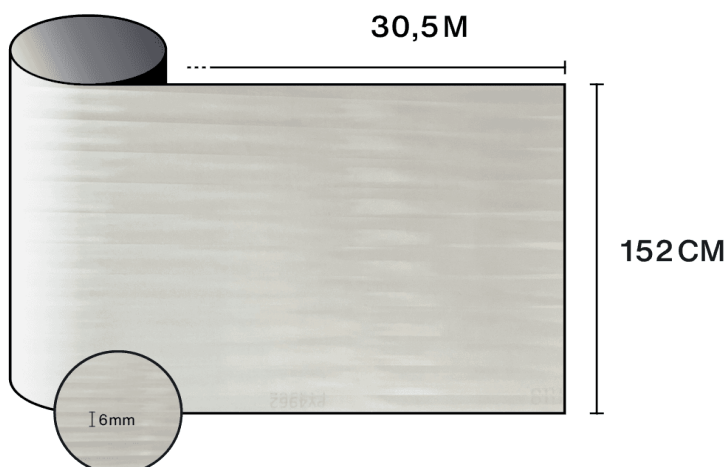

Egenskaper

- **Garanti**
  5 år
- **Brandmotståndsklass**
  M1
- **Förvaring under rekommenderade förhållanden**
  3 år
- **REACH / RoHS**
  Överensstämmer
- **Tillgängliga bredder**
  152 cm
- **Installationstyp**
  Inomhus
- **Färg från utsidan**
  Frostad
- **Längd**
  30.5 m
- **Produktens koldioxidavtryck (LCA)**
  1.56 kgCO₂e/m²

Optiska och solrelaterade egenskaper

UV-avvisning (%)	90
Transmission av synligt ljus (%)	80
Lim	Tryckkänsligt akryl

Appliceringsråd

Vertikal situation och för en standard glasyta

Klart enkelglas	✓
Tonat enkelglas	✓
Reflekterande tonat enkelglas	✓
Klart isolerglas	✓
Tonat isolerglas	✓
Reflekterande tonat isolerglas	✓
Gasfyllt isolerglas - Low E	✓
Stadip Ext. klart isolerglas	✓
Stadip Int. klart isolerglas	✓

✓ Ja   ✗ Ej rekommenderat   ! Försiktighet

Konstruktion

1. 1 Polyester med hög optisk kvalitet med graverat mönster
2. 2 PS-lim, polymeriseras med glas inom 15 dagar
3. 3 Skydd PET-liner, engång efter installation

- **Sammansättning**
  PET
- **Tjocklek**
  105 µm

Detaljer

Installations- och underhållsråd

Använd Slide On (600-FO2) eller Film On (600-F0355) utspädd till 2 cL/L vatten för installation och rengöring. Rengör inte under minst en månad efter installation och applicera inga klistermärken/adhesiver på filmen.

Få åtkomst till videon med installations- och underhållsråd