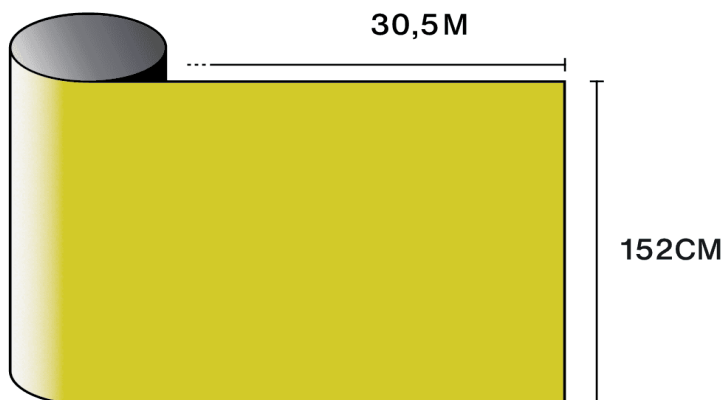

Egenskaper

- **Garanti**
  5 år
- **Brandmotståndsklass**
  M1
- **Förvaring under rekommenderade förhållanden**
  3 år
- **REACH / RoHS**
  Överensstämmer
- **Tillgängliga bredder**
  152 cm
- **Installationstyp**
  Inomhus
- **Färg från utsidan**
  Gul
- **Längd**
  30.5 m
- **Produktens koldioxidavtryck (LCA)**
  1.56 kgCO₂e/m²

Optiska och solrelaterade egenskaper

UV-avvisning (%)	99
Transmission av synligt ljus (%)	42
Lim	Tryckkänsligt akryl

Appliceringsråd

Vertikal situation och för en standard glasyta

Klart enkelglas	✓
Tonat enkelglas	✓
Reflekterande tonat enkelglas	✓
Klart isolerglas	✓
Tonat isolerglas	✓
Reflekterande tonat isolerglas	✓
Gasfyllt isolerglas - Low E	✓
Stadip Ext. klart isolerglas	✓
Stadip Int. klart isolerglas	✗

✓ Ja ✗ Ej rekommenderat ! Försiktighet

Konstruktion

1. 1 Repskyddande hård beläggning som ger ytskydd, hållbarhet och lätt rengöring
2. 2 Färgad polyester med hög optisk kvalitet
3. 3 PS-lim, polymeriseras med glas inom 15 dagar
4. 4 Skydd PET-liner, engång efter installation

- **Sammansättning**
  PET
- **Tjocklek**
  40 µm

Detaljer

Installations- och underhållsråd

Använd Slide On (600-FO2) eller Film On (600-F0355) utspädd till 2 cL/L vatten för installation och rengöring. Rengör inte under minst en månad efter installation och applicera inga klistermärken/adhesiver på filmen.

Få åtkomst till videon med installations- och underhållsråd