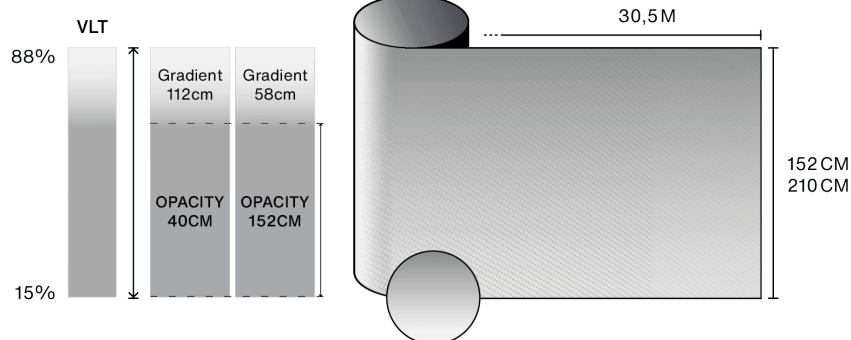

Egenskaper

- **Garanti**
  5 år
- **Brandmotståndsklass**
  M1
- **Förvaring under rekommenderade förhållanden**
  3 år
- **Tillgängliga bredder**
  152 cm, 210 cm
- **Installationstyp**
  Inomhus
- **Färg från utsidan**
  Vit
- **Längd**
  30 m
- **Produktens koldioxidavtryck (LCA)**
  1.56 kgCO₂e/m²

Konstruktion

1. 1 Polyester med hög optisk kvalitet med tryckt design
2. 2 PS-lim, polymeriseras med glas inom 15 dagar
3. 3 Skydd PET-liner, engång efter installation

- **Sammansättning**
  PET
- **Tjocklek**
  60 µm

Optiska och solrelaterade egenskaper

UV-avvisning (%)	90
Transmission av synligt ljus (%)	min: 15 max: 88
Lim	Tryckkänsligt akryl

Appliceringsråd

Vertikal situation och för en standard glasyta

Klart enkelglas	✓
Tonat enkelglas	✓
Reflekterande tonat enkelglas	✓
Klart isolerglas	✓
Tonat isolerglas	✓
Reflekterande tonat isolerglas	✓
Gasfyllt isolerglas - Low E	✓
Stadip Ext. klart isolerglas	✓
Stadip Int. klart isolerglas	✓

✓ Ja   ✗ Ej rekommenderat   ! Försiktighet

Detaljer

Installations- och underhållsråd

Använd Slide On (600-F02) eller Film On (600-F0355) utspädd till 2 cL/L vatten för installation och rengöring. Rengör inte under minst en månad efter installation och applicera inga klistermärken/adhesiver på filmen.

Få åtkomst till videon med installations- och underhållsråd