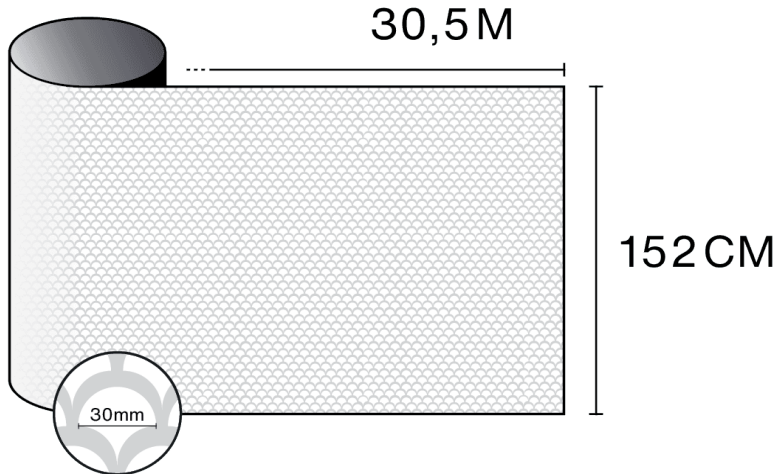

Özellikler

1. **Garanti**
   5 yıllar
2. **Yangın Dayanım Sınıfı**
   M1
3. **Tavsiye edilen koşullarda depolama**
   3 yıllar
4. **REACH / RoHS**
   Uygun
5. **Mevcut Genişlikler**
   152 cm
6. **Montaj Türü**
   İç Mekan
7. **Dışarıdan Görünen Renk**
   Mat
8. **Uzunluk**
   30.5 m
9. **Ürün Karbon Ayak İzi (LCA)**
   1.56 kgCO₂e/m²

Yapı

1. Baskılı desenli yüksek optik kaliteli polyester
2. PS yapıştırıcı, 15 gün içinde cam ile polimerleşir
3. Kurulumdan sonra atılacak koruyucu PET ayırıcı astar

1. **Bileşim**
   PET
2. **Kalınlık**
   40 µm

Optik ve güneş özellikleri

UV Reddetme (%)	90
Görünür Işık Geçirgenliği (%)	55
Yapıştırıcı	Basınca duyarlı akrilik

Uygulama tavsiyeleri

Dikey durum ve standart cam yüzey için

Şeffaf Tek Cam	✓
Renkli Tek Cam	✓
Yansıtıcı Renkli Tek Cam	✓
Şeffaf Çift Cam	✓
Renkli Çift Cam	✓
Yansıtıcı Renkli Çift Cam	✓
Gaz Dolgulu Çift Cam - Low E	✓
Stadip Ext. şeffaf çift cam	✓
Stadip Int. şeffaf çift cam	✓

✓ Evet × Önerilmez ! Dikkat

Detaylar

Kurulum ve bakım önerileri

Kurulum ve temizlik için Slide On (600-FO2) veya Film On (600-F0355) 2 cL/L oranında suyla seyreltilmiş şekilde kullanın. Kurulumdan sonra en az bir ay temizlik yapmayın ve film üzerine etiketler/yapışkanlar uygulamayın.

Kurulum ve bakım tavsiyeleri videosuna erişin