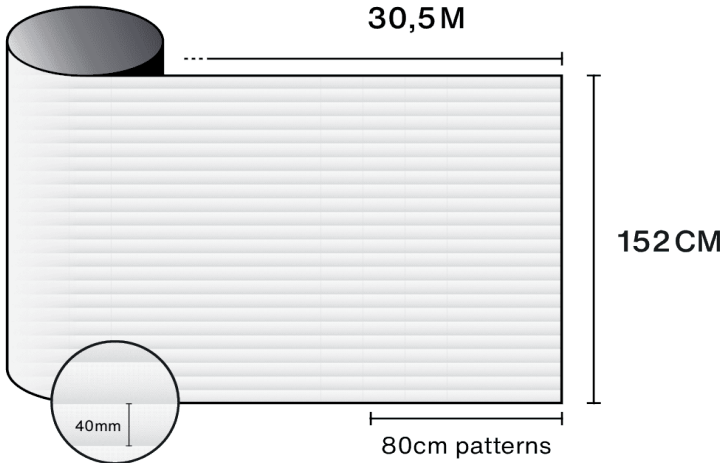

Özellikler

- **Garanti**
  5 yıllar
- **Yangın Dayanım Sınıfı**
  M1
- **Tavsiye edilen koşullarda depolama**
  3 yıllar
- **REACH / RoHS**
  Uygun
- **Mevcut Genişlikler**
  152 cm
- **Montaj Türü**
  İç Mekan
- **Dışarıdan Görünen Renk**
  Beyaz
- **Uzunluk**
  30.5 m
- **Ürün Karbon Ayak İzi (LCA)**
  1.56 kgCO₂e/m²

Yapı

1. Baskılı desenli yüksek optik kaliteli polyester
2. PS yapıştırıcı, 15 gün içinde cam ile polimerleşir
3. Kurulumdan sonra atılacak koruyucu PET ayırıcı astar

Bileşim
PET

Kalınlık
40 µm

Optik ve güneş özellikleri

UV Reddetme (%)	90
Görünür Işık Geçirgenliği (%)	54
Yapıştırıcı	Basınca duyarlı akrilik

Uygulama tavsiyeleri

Dikey durum ve standart cam yüzey için

Şeffaf Tek Cam	✓
Renkli Tek Cam	✓
Yansıtıcı Renkli Tek Cam	✓
Şeffaf Çift Cam	✓
Renkli Çift Cam	✓
Yansıtıcı Renkli Çift Cam	✓
Gaz Dolgulu Çift Cam - Low E	✓
Stadip Ext. şeffaf çift cam	✓
Stadip Int. şeffaf çift cam	✓

✓ Evet × Önerilmez ! Dikkat

Detaylar

Kurulum ve bakım önerileri

Kurulum ve temizlik için Slide On (600-FO2) veya Film On (600-F0355) 2 cL/L oranında suyla seyreltilmiş şekilde kullanın. Kurulumdan sonra en az bir ay temizlik yapmayın ve film üzerine etiketler/yapışkanlar uygulamayın.

Kurulum ve bakım tavsiyeleri videosuna erişin