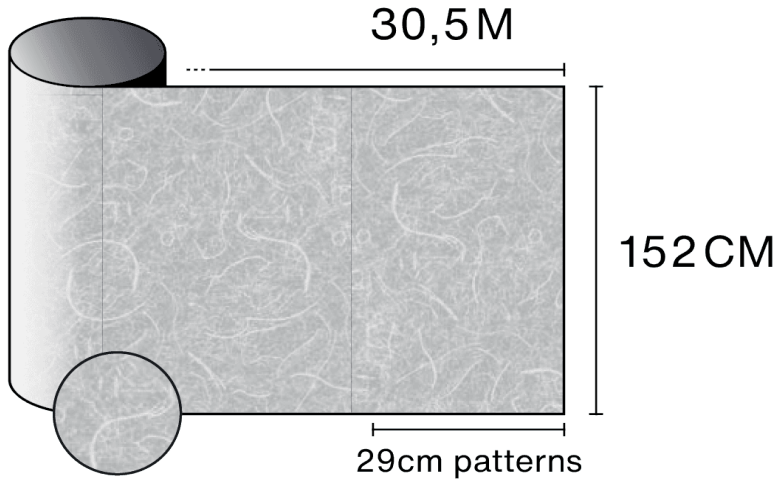

Özellikler

1. **Garanti**
   5 yıllar
2. **Yangın Dayanım Sınıfı**
   M1
3. **Tavsiye edilen koşullarda depolama**
   3 yıllar
4. **REACH / RoHS**
   Uygun
5. **Mevcut Genişlikler**
   152 cm
6. **Montaj Türü**
   İç Mekan
7. **Dışarıdan Görünen Renk**
   Beyaz
8. **Uzunluk**
   30.5 m
9. **Ürün Karbon Ayak İzi (LCA)**
   1.56 kgCO₂e/m²

Yapı

1. Baskılı desenli yüksek optik kaliteli polyester
2. PS yapıştırıcı, 15 gün içinde cam ile polimerleşir
3. Kurulumdan sonra atılacak koruyucu PET ayırıcı astar

Bileşim
PET

Kalınlık
40 µm

Optik ve güneş özellikleri

UV Reddetme (%)	90
Görünür Işık Geçirgenliği (%)	40
Yapıştırıcı	Basınca duyarlı akrilik

Uygulama tavsiyeleri

Dikey durum ve standart cam yüzey için

Şeffaf Tek Cam	✓
Renkli Tek Cam	✓
Yansıtıcı Renkli Tek Cam	✓
Şeffaf Çift Cam	✓
Renkli Çift Cam	✓
Yansıtıcı Renkli Çift Cam	✓
Gaz Dolgulu Çift Cam - Low E	✓
Stadip Ext. şeffaf çift cam	✓
Stadip Int. şeffaf çift cam	✓

✓ Evet × Önerilmez ! Dikkat

Detaylar

Kurulum ve bakım önerileri

Kurulum ve temizlik için Slide On (600-FO2) veya Film On (600-F0355) 2 cL/L oranında suyla seyreltilmiş şekilde kullanın. Kurulumdan sonra en az bir ay temizlik yapmayın ve film üzerine etiketler/yapışkanlar uygulamayın.

Kurulum ve bakım tavsiyeleri videosuna erişin