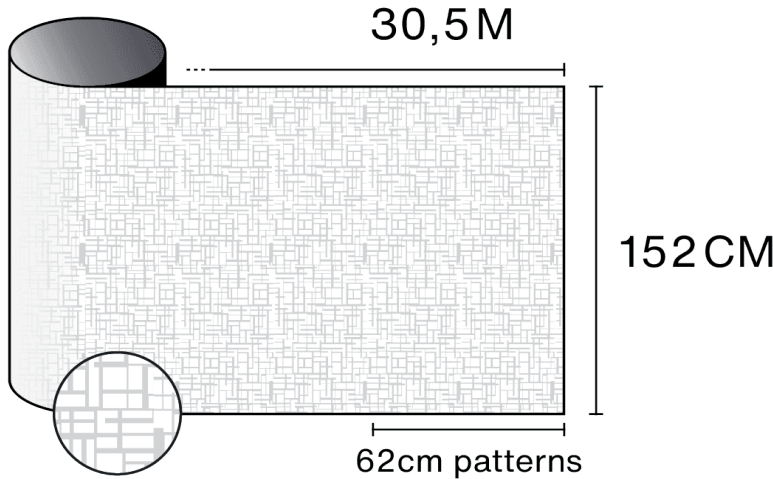

Özellikler

1. **Garanti**
   5 yıllar
2. **Yangın Dayanım Sınıfı**
   M1
3. **Tavsiye edilen koşullarda depolama**
   3 yıllar
4. **REACH / RoHS**
   Uygun
5. **Mevcut Genişlikler**
   152 cm
6. **Montaj Türü**
   İç Mekan
7. **Dışarıdan Görünen Renk**
   Beyaz
8. **Uzunluk**
   30.5 m
9. **Ürün Karbon Ayak İzi (LCA)**
   1.26 kgCO₂e/m²

Yapı

1. Baskılı desenli yüksek optik kaliteli polyester
2. PS yapıştırıcı, 15 gün içinde cam ile polimerleşir
3. Kurulumdan sonra atılacak koruyucu PET ayırıcı astar

1. **Bileşim**
   PET
2. **Kalınlık**
   40 µm

Optik ve güneş özellikleri

UV Reddetme (%)	90
Görünür Işık Geçirgenliği (%)	60
Yapıştırıcı	Basınca duyarlı akrilik

Uygulama tavsiyeleri

Dikey durum ve standart cam yüzey için

Şeffaf Tek Cam	✓
Renkli Tek Cam	✓
Yansıtıcı Renkli Tek Cam	✓
Şeffaf Çift Cam	✓
Renkli Çift Cam	✓
Yansıtıcı Renkli Çift Cam	✓
Gaz Dolgulu Çift Cam - Low E	✓
Stadip Ext. şeffaf çift cam	✓
Stadip Int. şeffaf çift cam	✓

✓ Evet × Önerilmez ! Dikkat

Detaylar

Kurulum ve bakım önerileri

Kurulum ve temizlik için Slide On (600-FO2) veya Film On (600-F0355) 2 cL/L oranında suyla seyreltilmiş şekilde kullanın. Kurulumdan sonra en az bir ay temizlik yapmayın ve film üzerine etiketler/yapışkanlar uygulamayın.

Kurulum ve bakım tavsiyeleri videosuna erişin