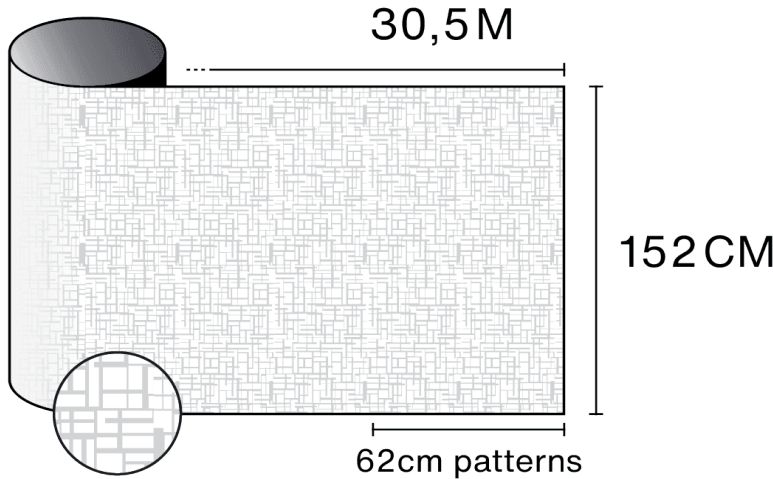

Özellikler

- **Garanti**
  5 yıllar
- **Yangın Dayanım Sınıfı**
  M1
- **Tavsiye edilen koşullarda depolama**
  3 yıllar
- **REACH / RoHS**
  Uygun
- **Mevcut Genişlikler**
  152 cm
- **Montaj Türü**
  İç Mekan
- **Dışarıdan Görünen Renk**
  Beyaz
- **Uzunluk**
  30.5 m
- **Ürün Karbon Ayak İzi (LCA)**
  1.56 kgCO₂e/m²

Yapı

1. Baskılı desenli yüksek optik kaliteli polyester
2. PS yapıştırıcı, 15 gün içinde cam ile polimerleşir
3. Kurulumdan sonra atılacak koruyucu PET ayırıcı astar

- **Bileşim**
  PET
- **Kalınlık**
  40 µm

Optik ve güneş özellikleri

UV Reddetme (%)	90
Görünür Işık Geçirgenliği (%)	60
Yapıştırıcı	Basınca duyarlı akrilik

Uygulama tavsiyeleri

Dikey durum ve standart cam yüzey için

Şeffaf Tek Cam	✓
Renkli Tek Cam	✓
Yansıtıcı Renkli Tek Cam	✓
Şeffaf Çift Cam	✓
Renkli Çift Cam	✓
Yansıtıcı Renkli Çift Cam	✓
Gaz Dolgulu Çift Cam - Low E	✓
Stadip Ext. şeffaf çift cam	✓
Stadip Int. şeffaf çift cam	✓

✓ Evet × Önerilmez ! Dikkat

Detaylar

Kurulum ve bakım önerileri

Kurulum ve temizlik için Slide On (600-FO2) veya Film On (600-F0355) 2 cL/L oranında suyla seyreltilmiş şekilde kullanın. Kurulumdan sonra en az bir ay temizlik yapmayın ve film üzerine etiketler/yapışkanlar uygulamayın.

Kurulum ve bakım tavsiyeleri videosuna erişin