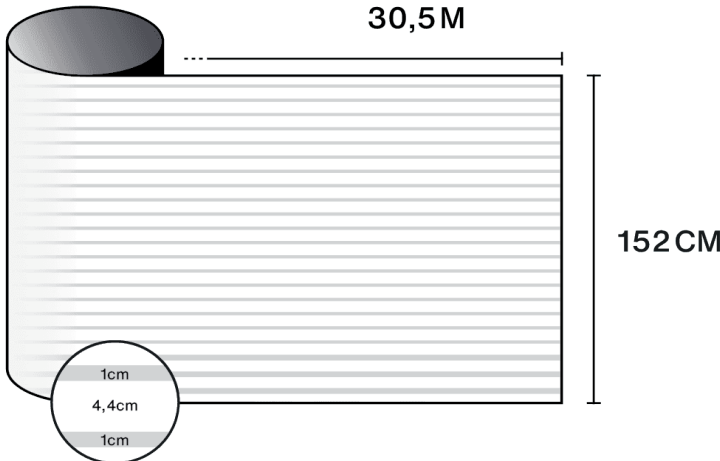

Özellikler

- **Garanti**
  5 yıllar
- **Yangın Dayanım Sınıfı**
  M1
- **Tavsiye edilen koşullarda depolama**
  3 yıllar
- **REACH / RoHS**
  Uygun
- **Mevcut Genişlikler**
  152 cm
- **Montaj Türü**
  İç Mekan
- **Dışarıdan Görünen Renk**
  Mat
- **Uzunluk**
  30.5 m
- **Ürün Karbon Ayak İzi (LCA)**
  1.56 kgCO₂e/m²

Yapı

1. Baskılı desenli yüksek optik kaliteli polyester
2. PS yapıştırıcı, 15 gün içinde cam ile polimerleşir
3. Kurulumdan sonra atılacak koruyucu PET ayırıcı astar

- **Bileşim**
  PET
- **Kalınlık**
  40 µm

Optik ve güneş özellikleri

UV Reddetme (%)	90
Görünür Işık Geçirgenliği (%)	54
Yapıştırıcı	Basınca duyarlı akrilik

Uygulama tavsiyeleri

Dikey durum ve standart cam yüzey için

Şeffaf Tek Cam	✓
Renkli Tek Cam	✓
Yansıtıcı Renkli Tek Cam	✓
Şeffaf Çift Cam	✓
Renkli Çift Cam	✓
Yansıtıcı Renkli Çift Cam	✓
Gaz Dolgulu Çift Cam - Low E	✓
Stadip Ext. şeffaf çift cam	✓
Stadip Int. şeffaf çift cam	✓

✓ Evet × Önerilmez ! Dikkat

Detaylar

Kurulum ve bakım önerileri

Kurulum ve temizlik için Slide On (600-FO2) veya Film On (600-F0355) 2 cL/L oranında suyla seyreltilmiş şekilde kullanın. Kurulumdan sonra en az bir ay temizlik yapmayın ve film üzerine etiketler/yapışkanlar uygulamayın.

Kurulum ve bakım tavsiyeleri videosuna erişin