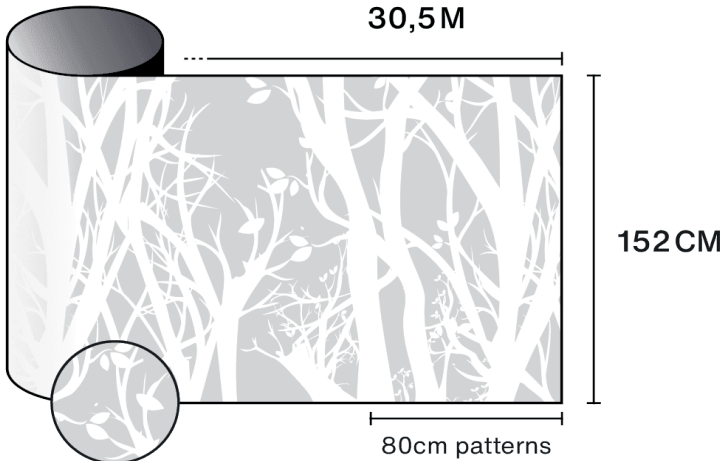

Özellikler

1. **Garanti**
   5 yıllar
2. **Yangın Dayanım Sınıfı**
   M1
3. **Tavsiye edilen koşullarda depolama**
   3 yıllar
4. **REACH / RoHS**
   Uygun
5. **Mevcut Genişlikler**
   152 cm
6. **Montaj Türü**
   İç Mekan
7. **Dışarıdan Görünen Renk**
   Mat
8. **Uzunluk**
   30.5 m
9. **Ürün Karbon Ayak İzi (LCA)**
   1.56 kgCO2e/m²

Yapı

1. Baskılı desenli yüksek optik kaliteli polyester
2. PS yapıştırıcı, 15 gün içinde cam ile polimerleşir
3. Kurulumdan sonra atılacak koruyucu PET ayırıcı astar

1. **Bileşim**
   PET
2. **Kalınlık**
   40 µm

Optik ve güneş özellikleri

UV Reddetme (%)	90
Görünür Işık Geçirgenliği (%)	55
Yapıştırıcı	Basınca duyarlı akrilik

Uygulama tavsiyeleri

Dikey durum ve standart cam yüzey için

Şeffaf Tek Cam	✓
Renkli Tek Cam	✓
Yansıtıcı Renkli Tek Cam	✓
Şeffaf Çift Cam	✓
Renkli Çift Cam	✓
Yansıtıcı Renkli Çift Cam	✓
Gaz Dolgulu Çift Cam - Low E	✓
Stadip Ext. şeffaf çift cam	✓
Stadip Int. şeffaf çift cam	✓

✓ Evet × Önerilmez ! Dikkat

Detaylar

Kurulum ve bakım önerileri

Kurulum ve temizlik için Slide On (600-FO2) veya Film On (600-F0355) 2 cL/L oranında suyla seyreltilmiş şekilde kullanın. Kurulumdan sonra en az bir ay temizlik yapmayın ve film üzerine etiketler/yapışkanlar uygulamayın.

Kurulum ve bakım tavsiyeleri videosuna erişin