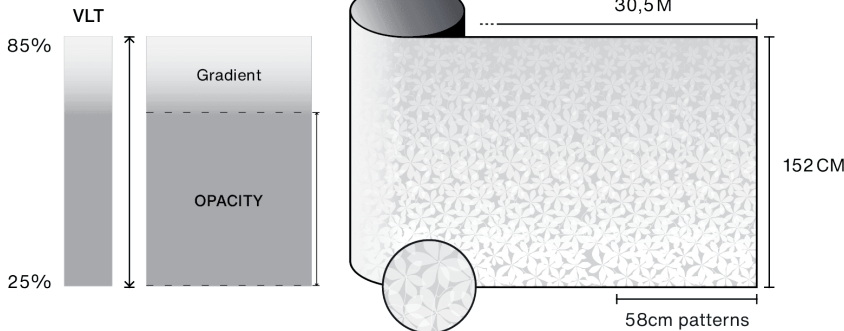

Özellikler

1. **Garanti**
   5 yıllar
2. **Yangın Dayanım Sınıfı**
   M1
3. **Tavsiye edilen koşullarda depolama**
   3 yıllar
4. **REACH / RoHS**
   Uygun
5. **Mevcut Genişlikler**
   152 cm
6. **Montaj Türü**
   İç Mekan
7. **Dışarıdan Görünen Renk**
   Beyaz
8. **Uzunluk**
   30.5 m
9. **Ürün Karbon Ayak İzi (LCA)**
   1.56 kgCO₂e/m²

Yapı

1. Baskılı desenli yüksek optik kaliteli polyester
2. PS yapıştırıcı, 15 gün içinde cam ile polimerleşir
3. Kurulumdan sonra atılacak koruyucu PET ayırıcı astar

1. **Bileşim**
   PET
2. **Kalınlık**
   40 µm

Optik ve güneş özellikleri

UV Reddetme (%)	90
Görünür Işık Geçirgenliği (%)	min: 25 max: 80
Yapıştırıcı	Basınca duyarlı akrilik

Uygulama tavsiyeleri

Dikey durum ve standart cam yüzey için

Şeffaf Tek Cam	✓
Renkli Tek Cam	✓
Yansıtıcı Renkli Tek Cam	✓
Şeffaf Çift Cam	✓
Renkli Çift Cam	✓
Yansıtıcı Renkli Çift Cam	✓
Gaz Dolgulu Çift Cam - Low E	✓
Stadip Ext. şeffaf çift cam	✓
Stadip Int. şeffaf çift cam	✓

✓ Evet ✗ Önerilmez ! Dikkat

Detaylar

Kurulum ve bakım önerileri

Kurulum ve temizlik için Slide On (600-FO2) veya Film On (600-F0355) 2 cL/L oranında suyla seyreltilmiş şekilde kullanın. Kurulumdan sonra en az bir ay temizlik yapmayın ve film üzerine etiketler/yapışkanlar uygulamayın.

Kurulum ve bakım tavsiyeleri videosuna erişin