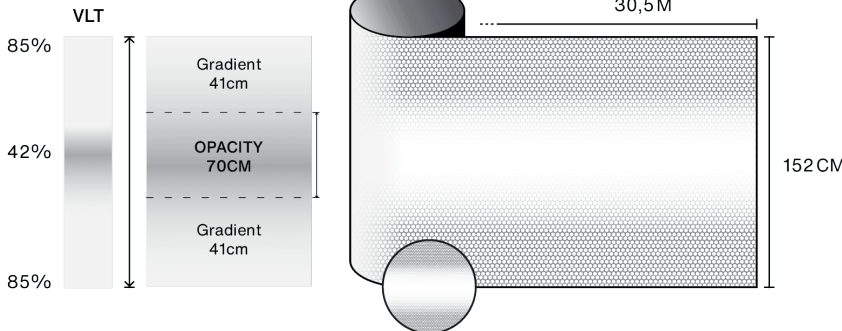

Özellikler

1. **Garanti**
   5 yıllar
2. **Yangın Dayanım Sınıfı**
   M1
3. **Tavsiye edilen koşullarda depolama**
   3 yıllar
4. **REACH / RoHS**
   Uygun
5. **Mevcut Genişlikler**
   152 cm
6. **Montaj Türü**
   İç Mekan
7. **Dışarıdan Görünen Renk**
   Mat
8. **Uzunluk**
   30.5 m
9. **Ürün Karbon Ayak İzi (LCA)**
   1.56 kgCO₂e/m²

Yapı

1. Baskılı desenli yüksek optik kaliteli polyester
2. PS yapıştırıcı, 15 gün içinde cam ile polimerleşir
3. Kurulumdan sonra atılacak koruyucu PET ayırıcı astar

1. **Bileşim**
   PET
2. **Kalınlık**
   40 µm

Optik ve güneş özellikleri

UV Reddetme (%)	90
Görünür Işık Geçirgenliği (%)	min: 42 max: 85
Yapıştırıcı	Basınca duyarlı akrilik

Uygulama tavsiyeleri

Dikey durum ve standart cam yüzey için

Şeffaf Tek Cam	✓
Renkli Tek Cam	✓
Yansıtıcı Renkli Tek Cam	✓
Şeffaf Çift Cam	✓
Renkli Çift Cam	✓
Yansıtıcı Renkli Çift Cam	✓
Gaz Dolgulu Çift Cam - Low E	✓
Stadip Ext. şeffaf çift cam	✓
Stadip Int. şeffaf çift cam	✓

✓ Evet × Önerilmez ! Dikkat

Detaylar

Kurulum ve bakım önerileri

Kurulum ve temizlik için Slide On (600-FO2) veya Film On (600-F0355) 2 cL/L oranında suyla seyreltilmiş şekilde kullanın. Kurulumdan sonra en az bir ay temizlik yapmayın ve film üzerine etiketler/yapışkanlar uygulamayın.

Kurulum ve bakım tavsiyeleri videosuna erişin