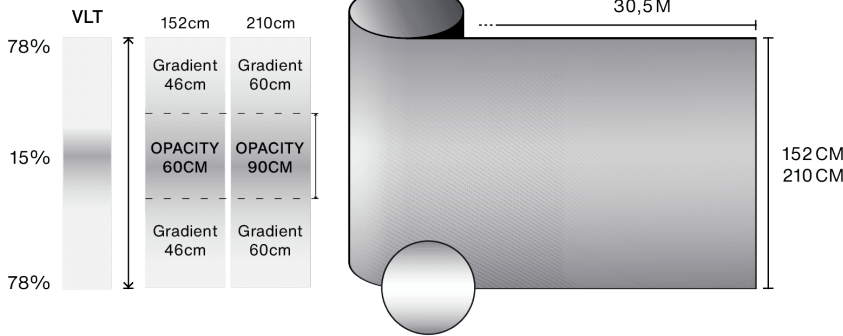

Özellikler

1. **Garanti**
   5 yıllar
2. **Yangın Dayanım Sınıfı**
   M1
3. **Tavsiye edilen koşullarda depolama**
   3 yıllar
4. **Mevcut Genişlikler**
   152 cm, 210 cm
5. **Montaj Türü**
   İç Mekan
6. **Dışarıdan Görünen Renk**
   Beyaz
7. **Uzunluk**
   30 m
8. **Ürün Karbon Ayak İzi (LCA)**
   1.56 kgCO₂e/m²

Yapı

1. Baskılı desenli yüksek optik kaliteli polyester
2. PS yapıştırıcı, 15 gün içinde cam ile polimerleşir
3. Kurulumdan sonra atılacak koruyucu PET ayırıcı astar

1. **Bileşim**
   PET
2. **Kalınlık**
   60 µm

Optik ve güneş özellikleri

UV Reddetme (%)	90
Görünür Işık Geçirgenliği (%)	min: 15 max: 78
Yapıştırıcı	Basınca duyarlı akrilik

Uygulama tavsiyeleri

Dikey durum ve standart cam yüzey için

Şeffaf Tek Cam	✓
Renkli Tek Cam	✓
Yansıtıcı Renkli Tek Cam	✓
Şeffaf Çift Cam	✓
Renkli Çift Cam	✓
Yansıtıcı Renkli Çift Cam	✓
Gaz Dolgulu Çift Cam - Low E	✓
Stadip Ext. şeffaf çift cam	✓
Stadip Int. şeffaf çift cam	✓

✓ Evet × Önerilmez ! Dikkat

Detaylar

Kurulum ve bakım önerileri

Kurulum ve temizlik için Slide On (600-FO2) veya Film On (600-F0355) 2 cL/L oranında suyla seyreltilmiş şekilde kullanın. Kuruludan sonra en az bir ay temizlik yapmayın ve film üzerine etiketler/yapışkanlar uygulamayın.

Kurulum ve bakım tavsiyeleri videosuna erişin