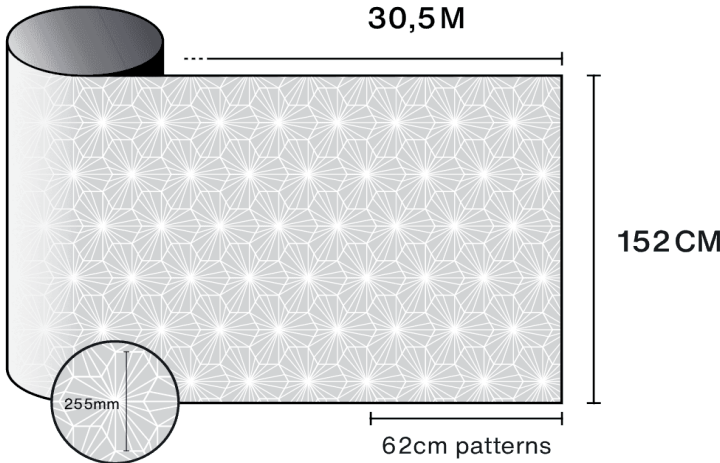

Özellikler

- **Garanti**
  5 yıllar
- **Yangın Dayanım Sınıfı**
  M1
- **Tavsiye edilen koşullarda depolama**
  3 yıllar
- **REACH / RoHS**
  Uygun
- **Mevcut Genişlikler**
  152 cm
- **Montaj Türü**
  İç Mekan
- **Dışarıdan Görünen Renk**
  Beyaz
- **Uzunluk**
  30.5 m
- **Ürün Karbon Ayak İzi (LCA)**
  1.56 kgCO2e/m²

Yapı

1. Baskılı desenli yüksek optik kaliteli polyester
2. PS yapıştırıcı, 15 gün içinde cam ile polimerleşir
3. Kurulumdan sonra atılacak koruyucu PET ayırıcı astar

- **Bileşim**
  PET
- **Kalınlık**
  40 µm

Optik ve güneş özellikleri

UV Reddetme (%)	90
Görünür Işık Geçirgenliği (%)	85
Yapıştırıcı	Basınca duyarlı akrilik

Uygulama tavsiyeleri

Dikey durum ve standart cam yüzey için

Şeffaf Tek Cam	✓
Renkli Tek Cam	✓
Yansıtıcı Renkli Tek Cam	✓
Şeffaf Çift Cam	✓
Renkli Çift Cam	✓
Yansıtıcı Renkli Çift Cam	✓
Gaz Dolgulu Çift Cam - Low E	✓
Stadip Ext. şeffaf çift cam	✓
Stadip Int. şeffaf çift cam	✓

✓ Evet × Önerilmez ! Dikkat

Detaylar

Kurulum ve bakım önerileri

Kurulum ve temizlik için Slide On (600-FO2) veya Film On (600-F0355) 2 cL/L oranında suyla seyreltilmiş şekilde kullanın. Kurulmdan sonra en az bir ay temizlik yapmayın ve film üzerine etiketler/yapışkanlar uygulamayın.

Kurulum ve bakım tavsiyeleri videosuna erişin