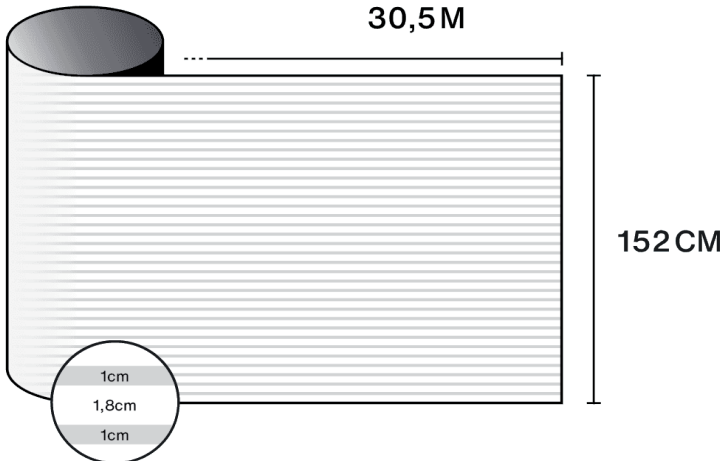

Özellikler

- **Garanti**
  5 yıllar
- **Yangın Dayanım Sınıfı**
  M1
- **Tavsiye edilen koşullarda depolama**
  3 yıllar
- **REACH / RoHS**
  Uygun
- **Mevcut Genişlikler**
  152 cm
- **Montaj Türü**
  İç Mekan
- **Dışarıdan Görünen Renk**
  Beyaz
- **Uzunluk**
  30.5 m
- **Ürün Karbon Ayak İzi (LCA)**
  1.56 kgCO₂e/m²

Yapı

1. Baskılı desenli yüksek optik kaliteli polyster
2. PS yapıştırıcı, 15 gün içinde cam ile polimerleşir
3. Kurulumdan sonra atılacak koruyucu PET ayırıcı astar

- **Bileşim**
  PET
- **Kalınlık**
  40 µm

Optik ve güneş özellikleri

UV Reddetme (%)	90
Görünür Işık Geçirgenliği (%)	54
Yapıştırıcı	Basınca duyarlı akrilik

Uygulama tavsiyeleri

Dikey durum ve standart cam yüzey için

Şeffaf Tek Cam	✓
Renkli Tek Cam	✓
Yansıtıcı Renkli Tek Cam	✓
Şeffaf Çift Cam	✓
Renkli Çift Cam	✓
Yansıtıcı Renkli Çift Cam	✓
Gaz Dolgulu Çift Cam - Low E	✓
Stadip Ext. şeffaf çift cam	✓
Stadip Int. şeffaf çift cam	✓

✓ Evet × Önerilmez ! Dikkat

Detaylar

Kurulum ve bakım önerileri

Kurulum ve temizlik için Slide On (600-FO2) veya Film On (600-F0355) 2 cL/L oranında suyla seyreltilmiş şekilde kullanın. Kurulumdan sonra en az bir ay temizlik yapmayın ve film üzerine etiketler/yapışkanlar uygulamayın.

Kurulum ve bakım tavsiyeleri videosuna erişin