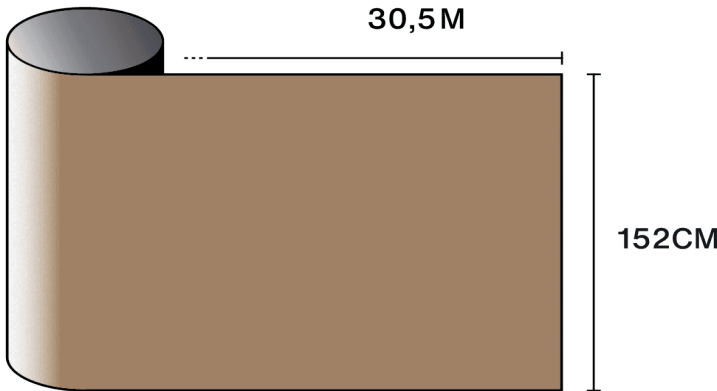

Özellikler

- **Garanti**
  5 yıllar
- **Yangın Dayanım Sınıfı**
  M1
- **Tavsiye edilen koşullarda depolama**
  3 yıllar
- **REACH / RoHS**
  Uygun
- **Mevcut Genişlikler**
  152 cm
- **Montaj Türü**
  İç Mekan
- **Dışarıdan Görünen Renk**
  Bronz
- **Uzunluk**
  30.5 m
- **Ürün Karbon Ayak İzi (LCA)**
  1.56 kgCO₂e/m²

Yapı

1. Saten yüzeyli buzlu polyester
2. Bağlayıcı yapıştırıcı
3. Yüksek optik kaliteli boyanmış polyester
4. PS yapıştırıcı, 15 gün içinde cam ile polimerleşir
5. Kurulumdan sonra atılacak koruyucu PET ayırıcı astar

Bileşim
PET

Kalınlık
60 µm

Optik ve güneş özellikleri

UV Reddetme (%)	99
Görünür Işık Geçirgenliği (%)	18
Yapıştırıcı	Basınca duyarlı akrilik

Uygulama tavsiyeleri

Dikey durum ve standart cam yüzey için

Şeffaf Tek Cam	✓
Renkli Tek Cam	!
Yansıtıcı Renkli Tek Cam	✓
Şeffaf Çift Cam	!
Renkli Çift Cam	✗
Yansıtıcı Renkli Çift Cam	✓
Gaz Dolgulu Çift Cam - Low E	!
Stadip Ext. şeffaf çift cam	✗
Stadip Int. şeffaf çift cam	✗

✓ Evet ✗ Önerilmez ! Dikkat

Detaylar

Kurulum ve bakım önerileri

Kurulum ve temizlik için Slide On (600-FO2) veya Film On (600-F0355) 2 cL/L oranında suyla seyreltilmiş şekilde kullanın. Kurulumdan sonra en az bir ay temizlik yapmayın ve film üzerine etiketler/yapışkanlar uygulamayın.

Kurulum ve bakım tavsiyeleri videosuna erişin