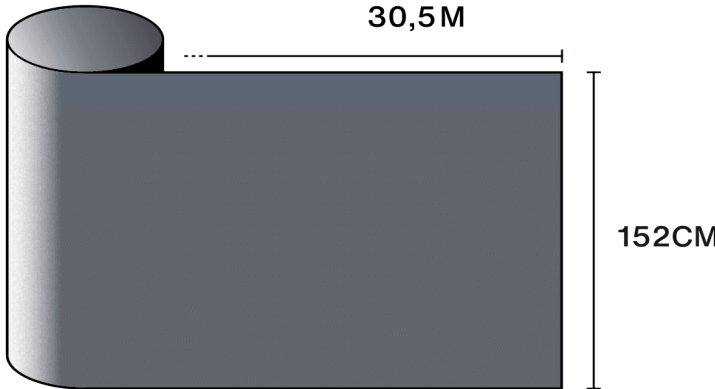

Özellikler

- **Garanti**
  5 yıllar
- **Yangın Dayanım Sınıfı**
  M1
- **Tavsiye edilen koşullarda depolama**
  3 yıllar
- **REACH / RoHS**
  Uygun
- **Mevcut Genişlikler**
  152 cm
- **Montaj Türü**
  İç Mekan
- **Dışarıdan Görünen Renk**
  Gri
- **Uzunluk**
  30.5 m
- **Ürün Karbon Ayak İzi (LCA)**
  1.56 kgCO₂e/m²

Yapı

1. Saten yüzeyli buzlu polyester
2. Bağlayıcı yapıştırıcı
3. Yüksek optik kaliteli boyanmış polyester
4. PS yapıştırıcı, 15 gün içinde cam ile polimerleşir
5. Kurulumdan sonra atılacak koruyucu PET ayırıcı astar

Bileşim
PET

Kalınlık
60 µm

Optik ve güneş özellikleri

UV Reddetme (%)	99
Görünür Işık Geçirgenliği (%)	21
Yapıştırıcı	Basınca duyarlı akrilik

Uygulama tavsiyeleri

Dikey durum ve standart cam yüzey için

Şeffaf Tek Cam	✓
Renkli Tek Cam	✓
Yansıtıcı Renkli Tek Cam	✓
Şeffaf Çift Cam	!
Renkli Çift Cam	✗
Yansıtıcı Renkli Çift Cam	✗
Gaz Dolgulu Çift Cam - Low E	✗
Stadip Ext. şeffaf çift cam	✗
Stadip Int. şeffaf çift cam	✗

✓ Evet ✗ Önerilmez ! Dikkat

Detaylar

Kurulum ve bakım önerileri

Kurulum ve temizlik için Slide On (600-FO2) veya Film On (600-F0355) 2 cL/L oranında suyla seyreltilmiş şekilde kullanın. Kurulumdan sonra en az bir ay temizlik yapmayın ve film üzerine etiketler/yapışkanlar uygulamayın.

Kurulum ve bakım tavsiyeleri videosuna erişin