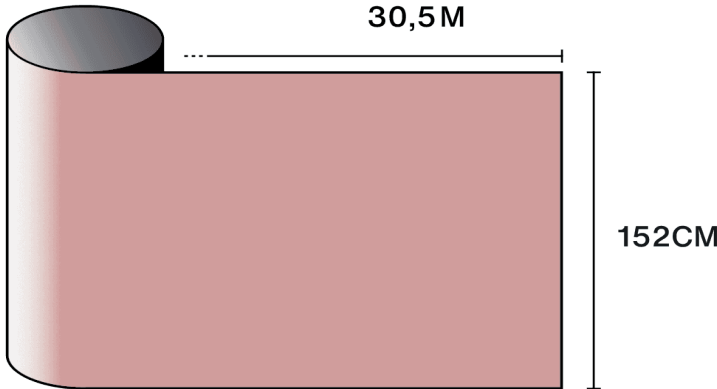

Özellikler

- **Garanti**
  5 yıllar
- **Yangın Dayanım Sınıfı**
  M1
- **Tavsiye edilen koşullarda depolama**
  3 yıllar
- **REACH / RoHS**
  Uygun
- **Mevcut Genişlikler**
  152 cm
- **Montaj Türü**
  İç Mekan
- **Dışarıdan Görünen Renk**
  Pembe
- **Uzunluk**
  30.5 m
- **Ürün Karbon Ayak İzi (LCA)**
  1.56 kgCO₂e/m²

Yapı

1. Saten yüzeyli buzlu polyester
2. Bağlayıcı yapıştırıcı
3. Yüksek optik kaliteli boyanmış polyester
4. PS yapıştırıcı, 15 gün içinde cam ile polimerleşir
5. Kurulumdan sonra atılacak koruyucu PET ayırıcı astar

Bileşim
PET

Kalınlık
60 µm

Optik ve güneş özellikleri

UV Reddetme (%)	95
Görünür Işık Geçirgenliği (%)	45
Yapıştırıcı	Basınca duyarlı akrilik

Uygulama tavsiyeleri

Dikey durum ve standart cam yüzey için

Şeffaf Tek Cam	✓
Renkli Tek Cam	!
Yansıtıcı Renkli Tek Cam	✓
Şeffaf Çift Cam	!
Renkli Çift Cam	!
Yansıtıcı Renkli Çift Cam	✓
Gaz Dolgulu Çift Cam - Low E	!
Stadip Ext. şeffaf çift cam	!
Stadip Int. şeffaf çift cam	✗

✓ Evet ✗ Önerilmez ! Dikkat

Detaylar

Kurulum ve bakım önerileri

Kurulum ve temizlik için Slide On (600-FO2) veya Film On (600-F0355) 2 cL/L oranında suyla seyreltilmiş şekilde kullanın. Kurulmdan sonra en az bir ay temizlik yapmayın ve film üzerine etiketler/yapışkanlar uygulamayın.

Kurulum ve bakım tavsiyeleri videosuna erişin