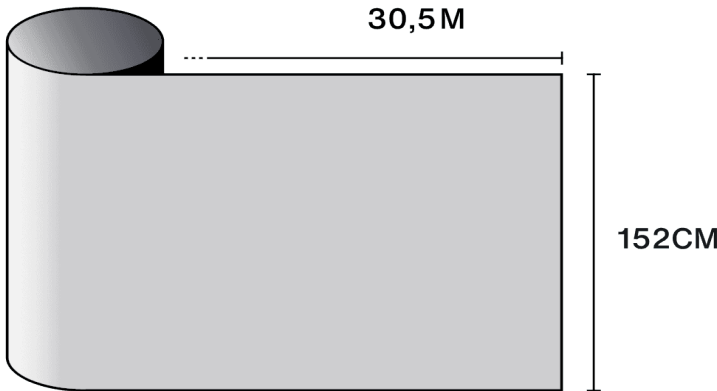

Özellikler

- **Garanti**
  10 yıllar
- **Yangın Dayanım Sınıfı**
  M1
- **Tavsiye edilen koşullarda depolama**
  3 yıllar
- **REACH / RoHS**
  Uygun
- **Mevcut Genişlikler**
  152 cm
- **Montaj Türü**
  İç Mekan
- **Dışarıdan Görünen Renk**
  Gümüş
- **Uzunluk**
  30.5 m
- **Ürün Karbon Ayak İzi (LCA)**
  1.56 kgCO₂e/m²

Yapı

1. Saten yüzeyli buzlu polyester
2. Bağlayıcı yapıştırıcı
3. Yüksek optik kaliteli boyanmış polyester
4. PS yapıştırıcı, 15 gün içinde cam ile polimerleşir
5. Kurulumdan sonra atılacak koruyucu PET ayırıcı astar

Bileşim
PET

Kalınlık
60 µm

Optik ve güneş özellikleri

UV Reddetme (%)	99
Görünür Işık Geçirgenliği (%)	6
Yapıştırıcı	Basınca duyarlı akrilik

Uygulama tavsiyeleri

Dikey durum ve standart cam yüzey için

Şeffaf Tek Cam	✓
Renkli Tek Cam	✓
Yansıtıcı Renkli Tek Cam	✓
Şeffaf Çift Cam	!
Renkli Çift Cam	✗
Yansıtıcı Renkli Çift Cam	✓
Gaz Dolgulu Çift Cam - Low E	✗
Stadip Ext. şeffaf çift cam	!
Stadip Int. şeffaf çift cam	✗

✓ Evet ✗ Önerilmez ! Dikkat

Detaylar

Kurulum ve bakım önerileri

Kurulum ve temizlik için Slide On (600-FO2) veya Film On (600-F0355) 2 cL/L oranında suyla seyreltilmiş şekilde kullanın. Kurulumdan sonra en az bir ay temizlik yapmayın ve film üzerine etiketler/yapışkanlar uygulamayın.

Kurulum ve bakım tavsiyeleri videosuna erişin