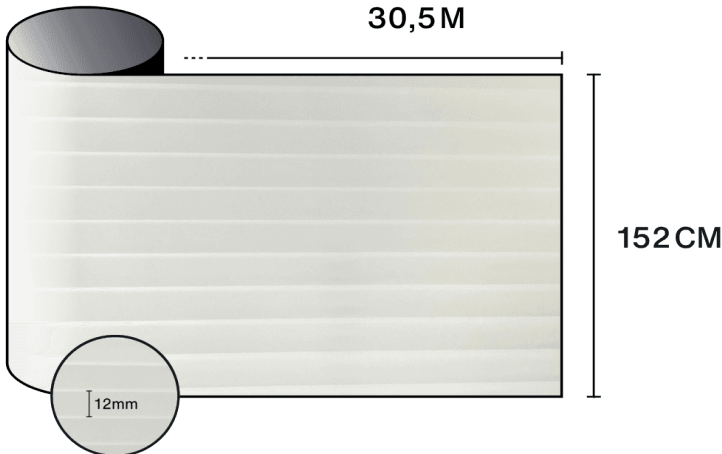

Özellikler

- **Garanti**
  5 yıllar
- **Yangın Dayanım Sınıfı**
  M1
- **Tavsiye edilen koşullarda depolama**
  3 yıllar
- **REACH / RoHS**
  Uygun
- **Mevcut Genişlikler**
  152 cm
- **Montaj Türü**
  İç Mekan
- **Dışarıdan Görünen Renk**
  Mat
- **Uzunluk**
  30.5 m
- **Ürün Karbon Ayak İzi (LCA)**
  1.56 kgCO₂e/m²

Yapı

1. Kazınmış desenli yüksek optik kaliteli polyester
2. PS yapıştırıcı, 15 gün içinde cam ile polimerleşir
3. Kurulumdan sonra atılacak koruyucu PET ayırıcı astar

- **Bileşim**
  PET
- **Kalınlık**
  105 µm

Optik ve güneş özellikleri

UV Reddetme (%)	90
Görünür Işık Geçirgenliği (%)	55
Yapıştırıcı	Basınca duyarlı akrilik

Uygulama tavsiyeleri

Dikey durum ve standart cam yüzey için

Şeffaf Tek Cam	✓
Renkli Tek Cam	✓
Yansıtıcı Renkli Tek Cam	✓
Şeffaf Çift Cam	✓
Renkli Çift Cam	✓
Yansıtıcı Renkli Çift Cam	✓
Gaz Dolgulu Çift Cam - Low E	✓
Stadip Ext. şeffaf çift cam	✓
Stadip Int. şeffaf çift cam	✓

✓ Evet ✗ Önerilmez ! Dikkat

Detaylar

Kurulum ve bakım önerileri

Kurulum ve temizlik için Slide On (600-FO2) veya Film On (600-F0355) 2 cL/L oranında suyla seyreltilmiş şekilde kullanın. Kurulumdan sonra en az bir ay temizlik yapmayın ve film üzerine etiketler/yapışkanlar uygulamayın.

Kurulum ve bakım tavsiyeleri videosuna erişin