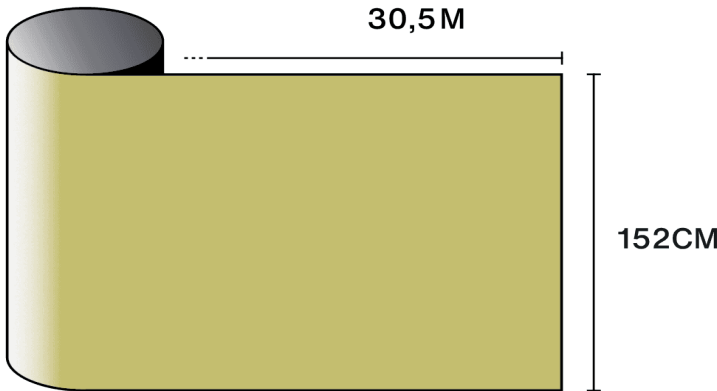

Özellikler

- **Garanti**
  5 yıllar
- **Yangın Dayanım Sınıfı**
  M1
- **Tavsiye edilen koşullarda depolama**
  3 yıllar
- **REACH / RoHS**
  Uygun
- **Mevcut Genişlikler**
  152 cm
- **Montaj Türü**
  İç Mekan
- **Dışarıdan Görünen Renk**
  Sarı
- **Uzunluk**
  30.5 m
- **Ürün Karbon Ayak İzi (LCA)**
  1.56 kgCO₂e/m²

Yapı

1. Saten yüzeyli buzlu polyester
2. Bağlayıcı yapıştırıcı
3. Yüksek optik kaliteli boyanmış polyester
4. PS yapıştırıcı, 15 gün içinde cam ile polimerleşir
5. Kurulumdan sonra atılacak koruyucu PET ayırıcı astar

Bileşim
PET

Kalınlık
60 µm

Optik ve güneş özellikleri

UV Reddetme (%)	99
Görünür Işık Geçirgenliği (%)	60
Yapıştırıcı	Basınca duyarlı akrilik

Uygulama tavsiyeleri

Dikey durum ve standart cam yüzey için

Şeffaf Tek Cam	✓
Renkli Tek Cam	!
Yansıtıcı Renkli Tek Cam	✓
Şeffaf Çift Cam	!
Renkli Çift Cam	!
Yansıtıcı Renkli Çift Cam	✓
Gaz Dolgulu Çift Cam - Low E	!
Stadip Ext. şeffaf çift cam	!
Stadip Int. şeffaf çift cam	✗

✓ Evet ✗ Önerilmez ! Dikkat

Detaylar

Kurulum ve bakım önerileri

Kurulum ve temizlik için Slide On (600-FO2) veya Film On (600-F0355) 2 cL/L oranında suyla seyreltilmiş şekilde kullanın. Kurulumdan sonra en az bir ay temizlik yapmayın ve film üzerine etiketler/yapışkanlar uygulamayın.

Kurulum ve bakım tavsiyeleri videosuna erişin