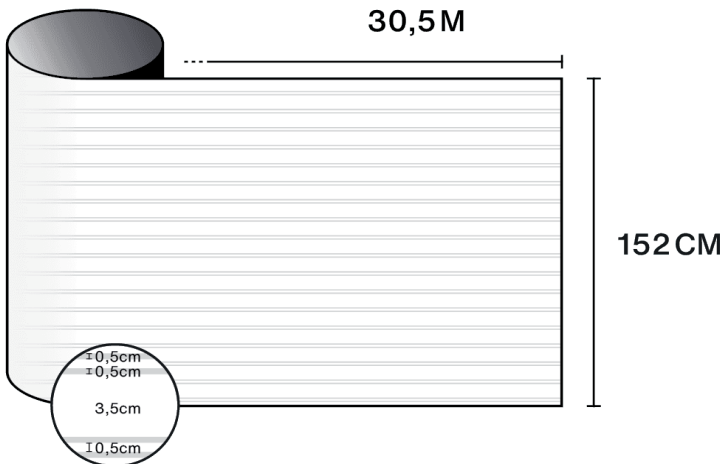

Özellikler

1. **Garanti**
   5 yıllar
2. **Yangın Dayanım Sınıfı**
   M1
3. **Tavsiye edilen koşullarda depolama**
   3 yıllar
4. **REACH / RoHS**
   Uygun
5. **Mevcut Genişlikler**
   152 cm
6. **Montaj Türü**
   İç Mekan
7. **Dışarıdan Görünen Renk**
   Mat
8. **Uzunluk**
   30.5 m
9. **Ürün Karbon Ayak İzi (LCA)**
   1.56 kgCO₂e/m²

Yapı

1. Baskılı desenli yüksek optik kaliteli polyester
2. PS yapıştırıcı, 15 gün içinde cam ile polimerleşir
3. Kurulumdan sonra atılacak koruyucu PET ayırıcı astar

1. **Bileşim**
   PET
2. **Kalınlık**
   40 µm

Optik ve güneş özellikleri

UV Reddetme (%)	90
Görünür Işık Geçirgenliği (%)	54
Yapıştırıcı	Basınca duyarlı akrilik

Uygulama tavsiyeleri

Dikey durum ve standart cam yüzey için

Şeffaf Tek Cam	✓
Renkli Tek Cam	✓
Yansıtıcı Renkli Tek Cam	✓
Şeffaf Çift Cam	✓
Renkli Çift Cam	✓
Yansıtıcı Renkli Çift Cam	✓
Gaz Dolgulu Çift Cam - Low E	✓
Stadip Ext. şeffaf çift cam	✓
Stadip Int. şeffaf çift cam	✓

✓ Evet × Önerilmez ! Dikkat

Detaylar

Kurulum ve bakım önerileri

Kurulum ve temizlik için Slide On (600-FO2) veya Film On (600-F0355) 2 cL/L oranında suyla seyreltilmiş şekilde kullanın. Kurulumdan sonra en az bir ay temizlik yapmayın ve film üzerine etiketler/yapışkanlar uygulamayın.

Kurulum ve bakım tavsiyeleri videosuna erişin