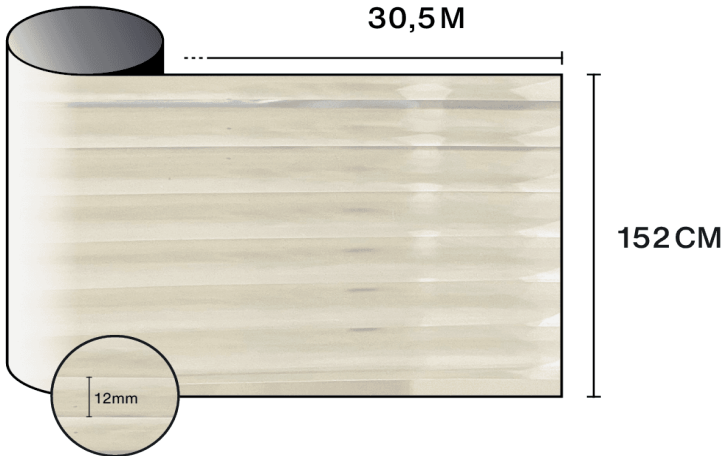

Özellikler

- **Garanti**
  5 yıllar
- **Yangın Dayanım Sınıfı**
  M1
- **Tavsiye edilen koşullarda depolama**
  3 yıllar
- **REACH / RoHS**
  Uygun
- **Mevcut Genişlikler**
  152 cm
- **Montaj Türü**
  İç Mekan
- **Dışarıdan Görünen Renk**
  Mat
- **Uzunluk**
  30.5 m
- **Ürün Karbon Ayak İzi (LCA)**
  1.56 kgCO₂e/m²

Yapı

1. Kazınmış desenli yüksek optik kaliteli polyester
2. PS yapıştırıcı, 15 gün içinde cam ile polimerleşir
3. Kurulumdan sonra atılacak koruyucu PET ayırıcı astar

- **Bileşim**
  PET
- **Kalınlık**
  90 µm

Optik ve güneş özellikleri

UV Reddetme (%)	90
Görünür Işık Geçirgenliği (%)	65
Yapıştırıcı	Basınca duyarlı akrilik

Uygulama tavsiyeleri

Dikey durum ve standart cam yüzey için

Şeffaf Tek Cam	✓
Renkli Tek Cam	✓
Yansıtıcı Renkli Tek Cam	✓
Şeffaf Çift Cam	✓
Renkli Çift Cam	✓
Yansıtıcı Renkli Çift Cam	✓
Gaz Dolgulu Çift Cam - Low E	✓
Stadip Ext. şeffaf çift cam	✓
Stadip Int. şeffaf çift cam	✓

✓ Evet ✗ Önerilmez ! Dikkat

Detaylar

Kurulum ve bakım önerileri

Kurulum ve temizlik için Slide On (600-FO2) veya Film On (600-F0355) 2 cL/L oranında suyla seyreltilmiş şekilde kullanın. Kurulumdan sonra en az bir ay temizlik yapmayın ve film üzerine etiketler/yapışkanlar uygulamayın.

Kurulum ve bakım tavsiyeleri videosuna erişin