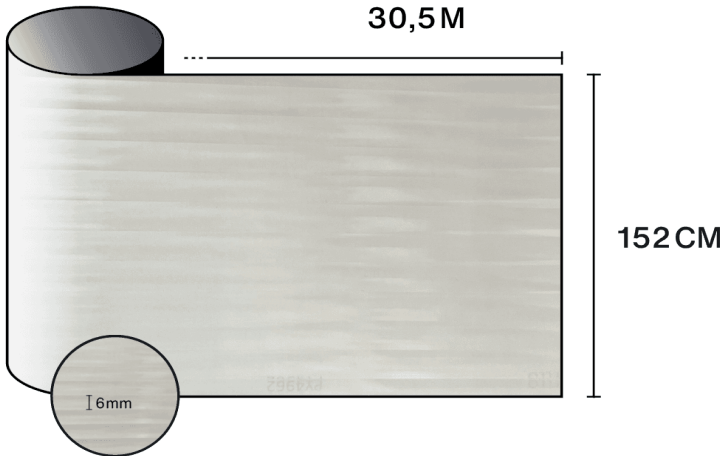

Özellikler

- **Garanti**
  5 yıllar
- **Yangın Dayanım Sınıfı**
  M1
- **Tavsiye edilen koşullarda depolama**
  3 yıllar
- **REACH / RoHS**
  Uygun
- **Mevcut Genişlikler**
  152 cm
- **Montaj Türü**
  İç Mekan
- **Dışarıdan Görünen Renk**
  Mat
- **Uzunluk**
  30.5 m
- **Ürün Karbon Ayak İzi (LCA)**
  1.56 kgCO₂e/m²

Yapı

1. Kazınmış desenli yüksek optik kaliteli polyester
2. PS yapıştırıcı, 15 gün içinde cam ile polimerleşir
3. Kurulumdan sonra atılacak koruyucu PET ayırıcı astar

- **Bileşim**
  PET
- **Kalınlık**
  105 µm

Optik ve güneş özellikleri

UV Reddetme (%)	90
Görünür Işık Geçirgenliği (%)	80
Yapıştırıcı	Basınca duyarlı akrilik

Uygulama tavsiyeleri

Dikey durum ve standart cam yüzey için

Şeffaf Tek Cam	✓
Renkli Tek Cam	✓
Yansıtıcı Renkli Tek Cam	✓
Şeffaf Çift Cam	✓
Renkli Çift Cam	✓
Yansıtıcı Renkli Çift Cam	✓
Gaz Dolgulu Çift Cam - Low E	✓
Stadip Ext. şeffaf çift cam	✓
Stadip Int. şeffaf çift cam	✓

✓ Evet ✗ Önerilmez ! Dikkat

Detaylar

Kurulum ve bakım önerileri

Kurulum ve temizlik için Slide On (600-FO2) veya Film On (600-F0355) 2 cL/L oranında suyla seyreltilmiş şekilde kullanın. Kurulumdan sonra en az bir ay temizlik yapmayın ve film üzerine etiketler/yapışkanlar uygulamayın.

Kurulum ve bakım tavsiyeleri videosuna erişin