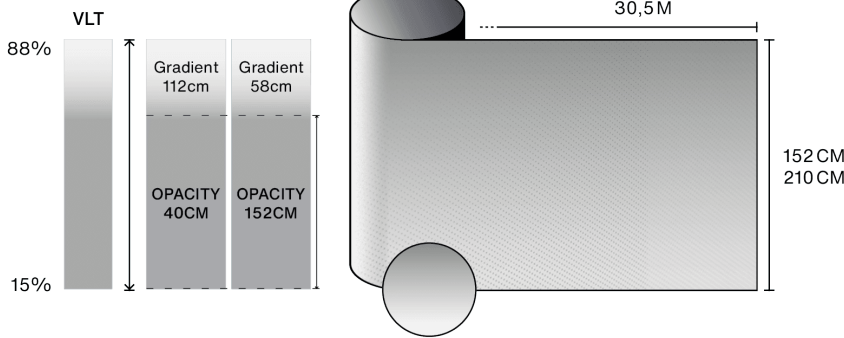

Özellikler

1. **Garanti**
   5 yıllar
2. **Yangın Dayanım Sınıfı**
   M1
3. **Tavsiye edilen koşullarda depolama**
   3 yıllar
4. **Mevcut Genişlikler**
   152 cm, 210 cm
5. **Montaj Türü**
   İç Mekan
6. **Dışarıdan Görünen Renk**
   Beyaz
7. **Uzunluk**
   30 m
8. **Ürün Karbon Ayak İzi (LCA)**
   1.56 kgCO₂e/m²

Yapı

1. Baskılı desenli yüksek optik kaliteli polyester
2. PS yapıştırıcı, 15 gün içinde cam ile polimerleşir
3. Kurulumdan sonra atılacak koruyucu PET ayırıcı astar

1. **Bileşim**
   PET
2. **Kalınlık**
   60 µm

Optik ve güneş özellikleri

UV Reddetme (%)	90
Görünür Işık Geçirgenliği (%)	min: 15 max: 88
Yapıştırıcı	Basınca duyarlı akrilik

Uygulama tavsiyeleri

Dikey durum ve standart cam yüzey için

Şeffaf Tek Cam	✓
Renkli Tek Cam	✓
Yansıtıcı Renkli Tek Cam	✓
Şeffaf Çift Cam	✓
Renkli Çift Cam	✓
Yansıtıcı Renkli Çift Cam	✓
Gaz Dolgulu Çift Cam - Low E	✓
Stadip Ext. şeffaf çift cam	✓
Stadip Int. şeffaf çift cam	✓

✓ Evet × Önerilmez ! Dikkat

Detaylar

Kurulum ve bakım önerileri

Kurulum ve temizlik için Slide On (600-FO2) veya Film On (600-F0355) 2 cL/L oranında suyla seyreltilmiş şekilde kullanın. Kuruludan sonra en az bir ay temizlik yapmayın ve film üzerine etiketler/yapışkanlar uygulamayın.

Kurulum ve bakım tavsiyeleri videosuna erişin